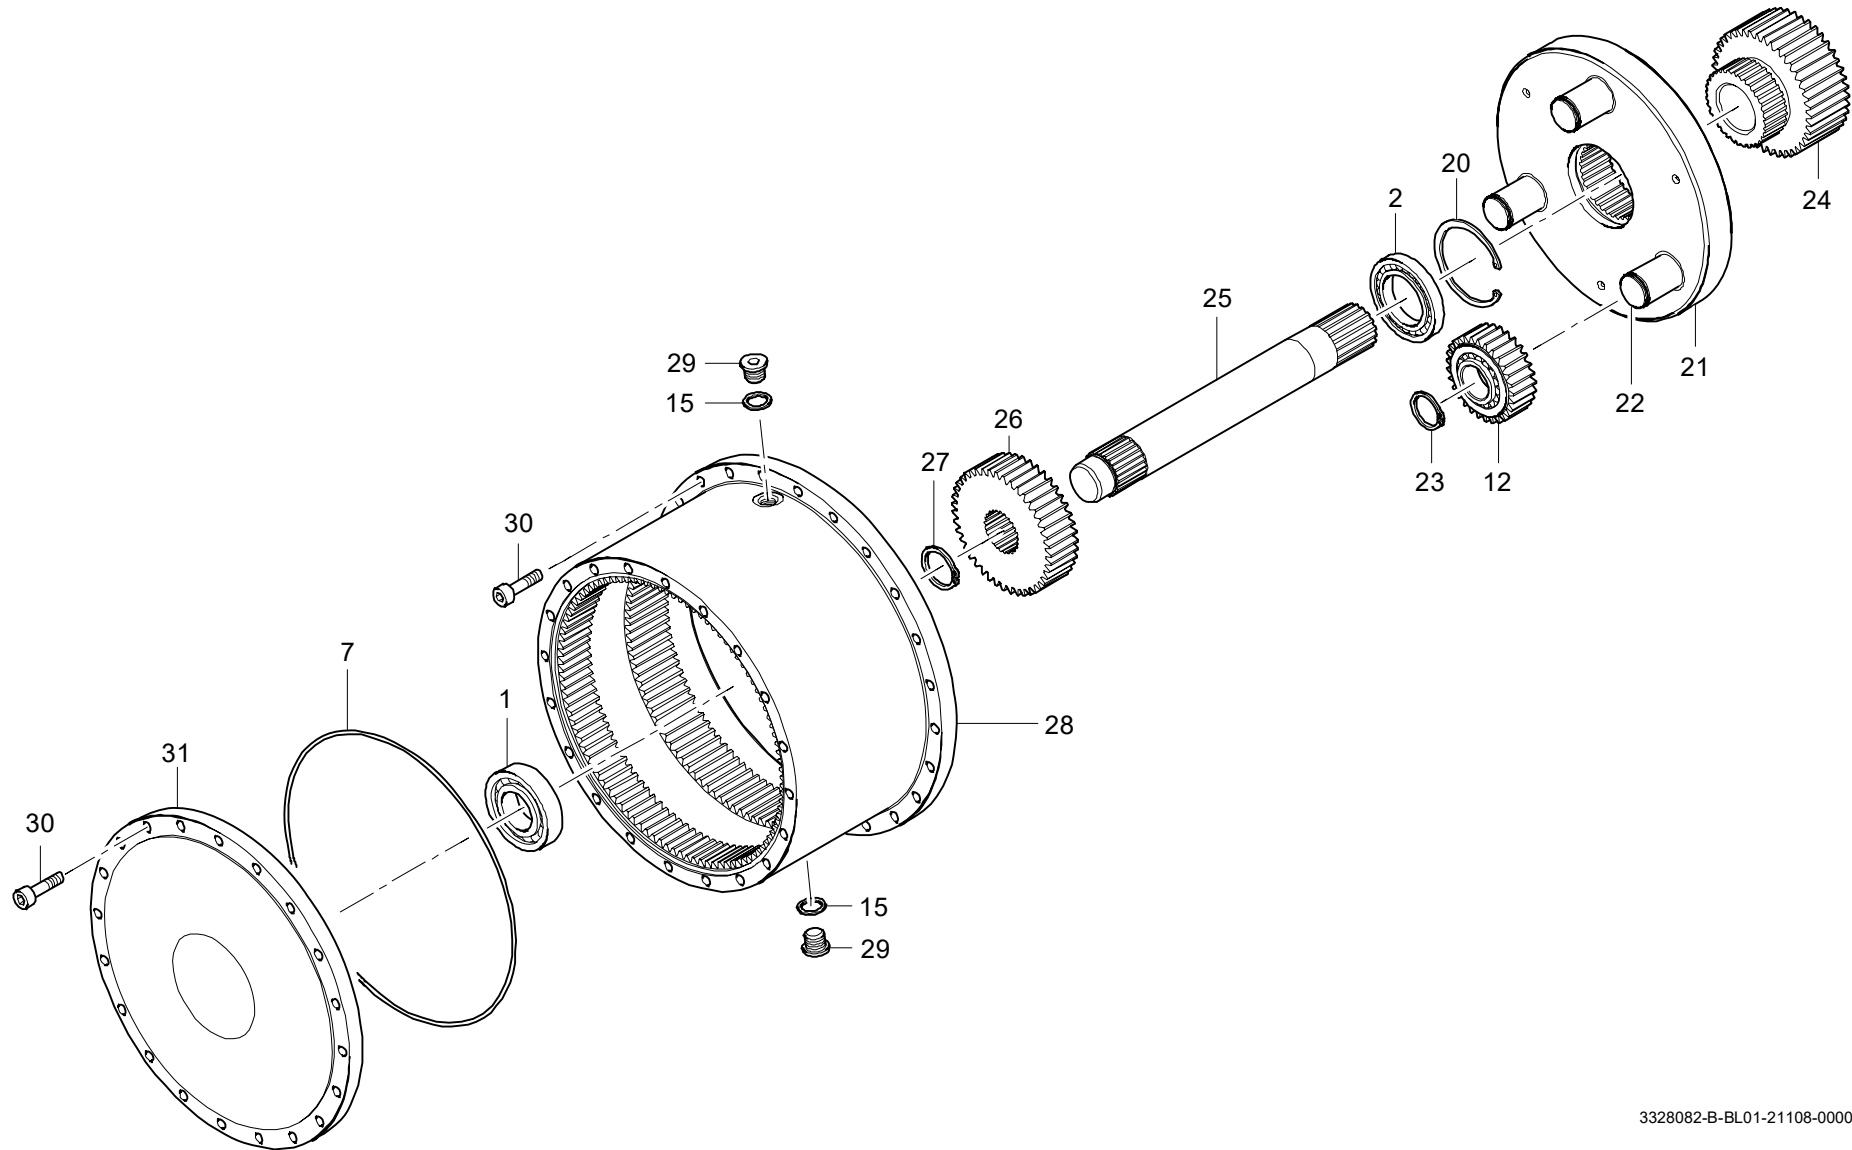

**GROVE**EINBAUGETRIEBE  
MOUNTING GEARBILDТАFEL  
PICTORIAL DISPLAY

211.08

**3328082-ETL B**

1/3

**GMK 5170  
BE 600  
G 310**

**GROVE**EINBAUGETRIEBE  
MOUNTING GEARBILDТАFEL  
PICTORIAL DISPLAY

211.08

**3328082-ETL B**

2/3

**GMK 5170  
BE 600  
G 310**

**GROVE**EINBAUGETRIEBE  
MOUNTING GEARBILDТАFEL  
PICTORIAL DISPLAY

211.08

**3328082-ETL B**

3/3

**GMK 5170  
BE 600  
G 310**